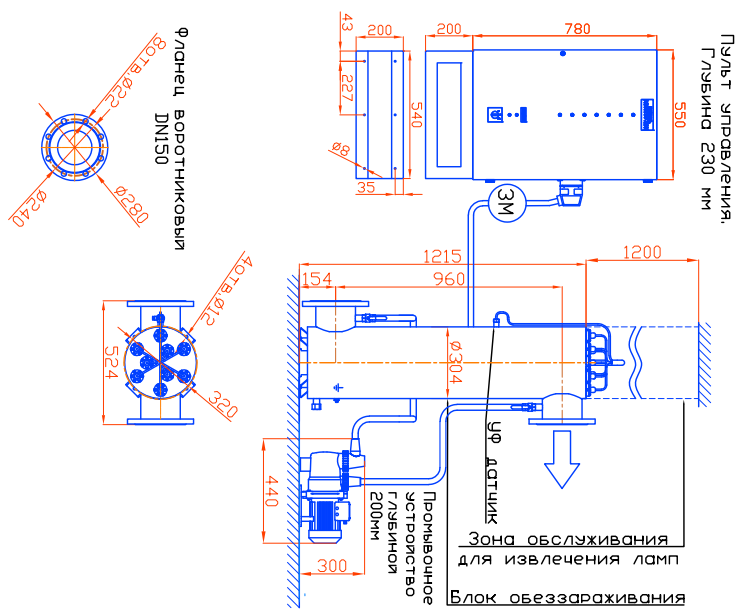

Монтажные чертеж установок
 ОДВ-150 (ОДВ-60С) уличных ШУ по УХЛ1
 Патрэжки – И,
 Стандартное изготовление
 Вертикальное расположение

редакция 18 от 01.01.2025г.

Монтажные чертеж установок
 ОДВ-150 (ОДВ-60С) уличных ШУ по УХЛ1
 Патрэжки – П,
 Изготовление под заказ
 Вертикальное расположение

редакция 18 от 01.01.2025г.

Монтажные чертеж установок ОДВ-150 (ОДВ-60С) уличных ШУ по УХЛ1
 Патрэжки – И, Изготовление под заказ. Горизонтальное расположение

редакция 18 от 01.01.2025г.

Монтажные чертеж установок ОДВ-150 (ОДВ-60С) уличных ШУ по УХЛ1
 Патрэжки – П, Изготовление под заказ. Горизонтальное расположение