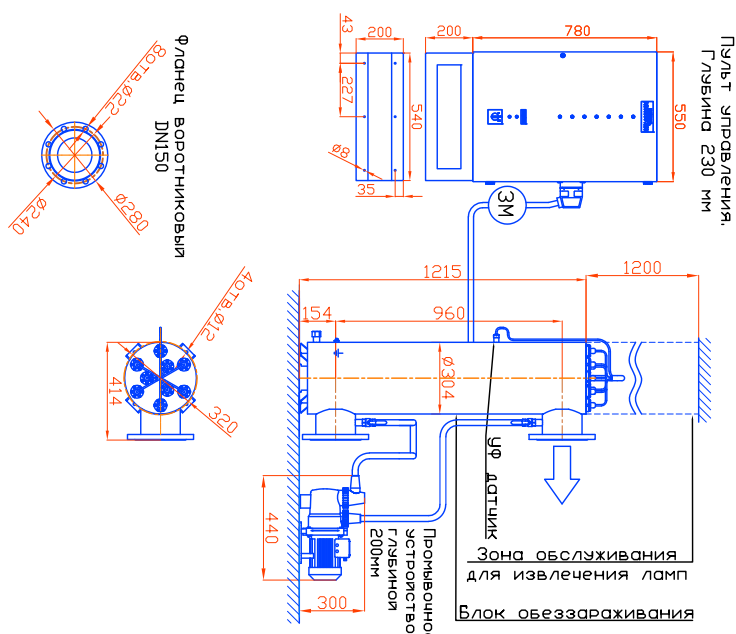

Монтажные чертеж установок
 ОДВ-150 (ОДВ-60С) уличных ШУ по УХЛ1
 Патрэжки – И,
 Стандартное изготовление
 Вертикальное расположение

редакция 18 от 01.01.2025г.

Монтажные чертеж установок
 ОДВ-150 (ОДВ-60С) уличных ШУ по УХЛ1
 Патрэжки – П,
 Изготовление под заказ
 Вертикальное расположение

редакция 18 от 01.01.2025г.

Монтажные чертеж установок ОДВ-150 (ОДВ-60С) уличных ШУ по УХЛ1
 Патрэжки – И, Изготовление под заказ. Горизонтальное расположение

редакция 18 от 01.01.2025г.

Монтажные чертеж установок ОДВ-150 (ОДВ-60С) уличных ШУ по УХЛ1
 Патрэжки – П, Изготовление под заказ. Горизонтальное расположение