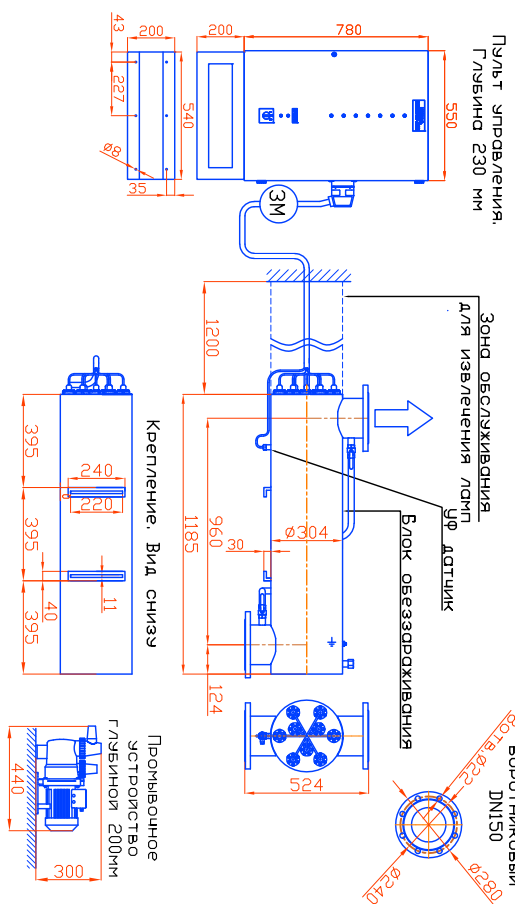

Монтажные чертеж установок
 ОДВ-150 (ОДВ-60С) уличных ШУ по УХЛ1
 Патрэжки – И,
 Стандартное изготовление
 Вертикальное расположение

редакция 18 от 01.01.2025г.

Монтажные чертеж установок
 ОДВ-150 (ОДВ-60С) уличных ШУ по УХЛ1
 Патрэжки – П,
 Изготовление под заказ
 Вертикальное расположение

редакция 18 от 01.01.2025г.

Монтажные чертеж установок ОДВ-150 (ОДВ-60С) уличных ШУ по УХЛ1
 Патрэжки – И, Изготовление под заказ. Горизонтальное расположение

редакция 18 от 01.01.2025г.

Монтажные чертеж установок ОДВ-150 (ОДВ-60С) уличных ШУ по УХЛ1
 Патрэжки – П, Изготовление под заказ. Горизонтальное расположение