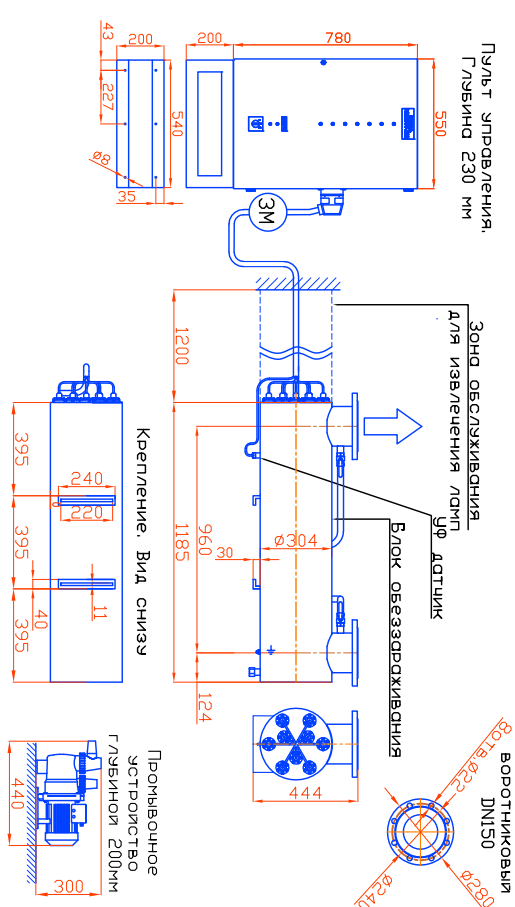

Монтажные чертеж установок
 ОДВ-150 (ОДВ-60С) уличных ШУ по УХЛ1
 Патрэжки – И,
 Стандартное изготовление
 Вертикальное расположение

редакция 18 от 01.01.2025г.

Монтажные чертеж установок
 ОДВ-150 (ОДВ-60С) уличных ШУ по УХЛ1
 Патрэжки – П,
 Изготовление под заказ
 Вертикальное расположение

редакция 18 от 01.01.2025г.

Монтажные чертеж установок ОДВ-150 (ОДВ-60С) уличных ШУ по УХЛ1
 Патрэжки – И, Изготовление под заказ. Горизонтальное расположение

редакция 18 от 01.01.2025г.

Монтажные чертеж установок ОДВ-150 (ОДВ-60С) уличных ШУ по УХЛ1
 Патрэжки – П, Изготовление под заказ. Горизонтальное расположение